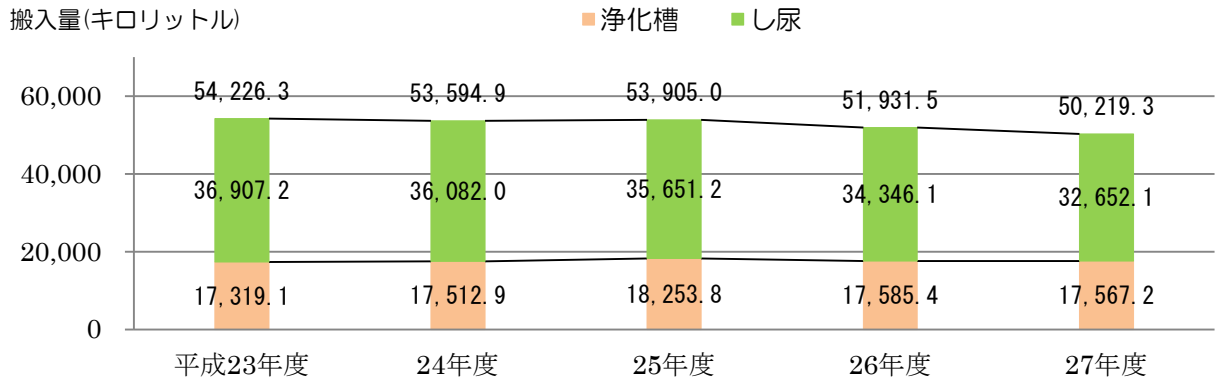

【過去5ヶ年の搬入量の推移】

【平成27年度月別の搬入量の推移】

【過去5ヶ年の収集運搬車両数の推移】

【平成27年度月別の収集運搬車両数の推移 (運搬日数：247日)】