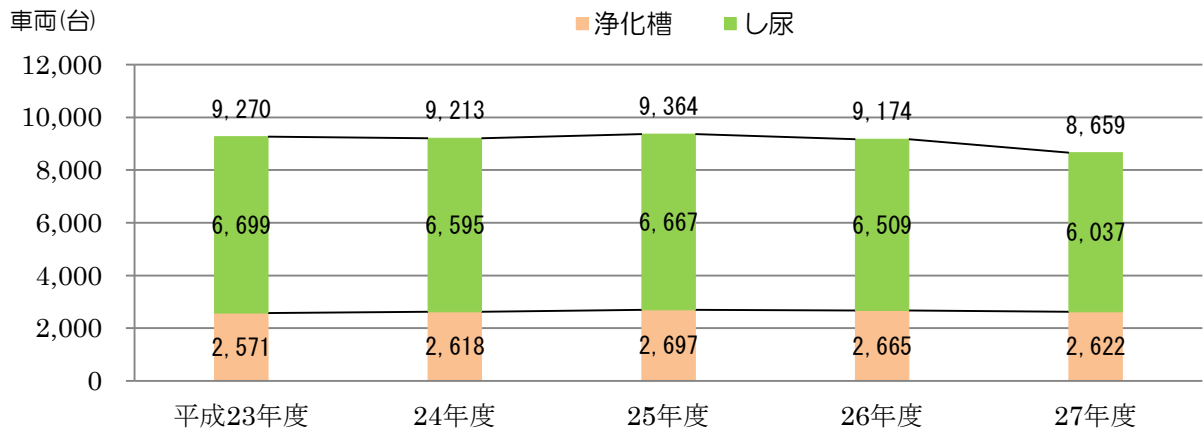

【過去5ヶ年の搬入量の推移】

【平成27年度月別の搬入量の推移】

【過去5ヶ年の収集運搬車両数の推移】

【平成27年度月別の収集運搬車両数の推移 (運搬日数：247日)】