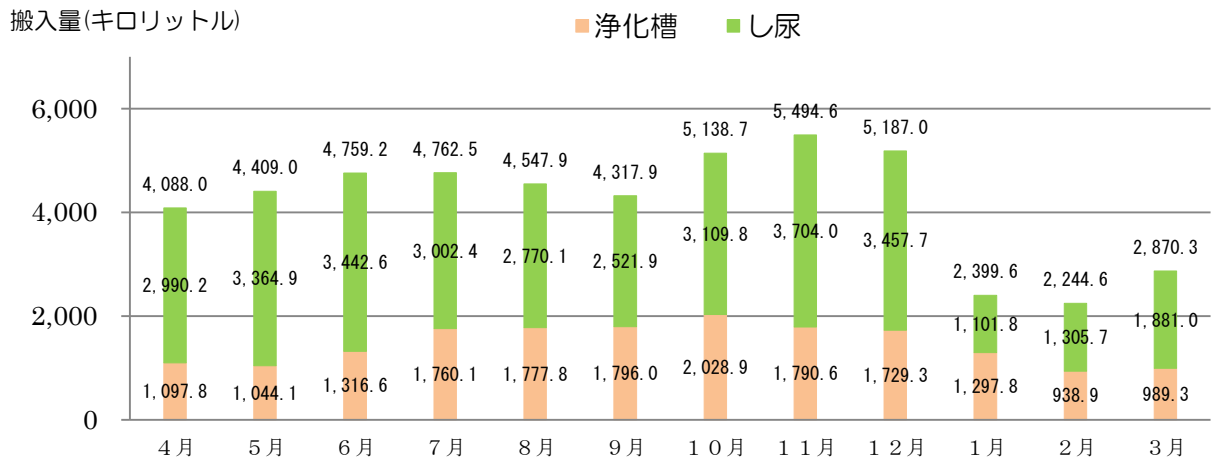

【過去5ヶ年の搬入量の推移】

【平成27年度月別の搬入量の推移】

【過去5ヶ年の収集運搬車両数の推移】

【平成27年度月別の収集運搬車両数の推移 (運搬日数：247日)】